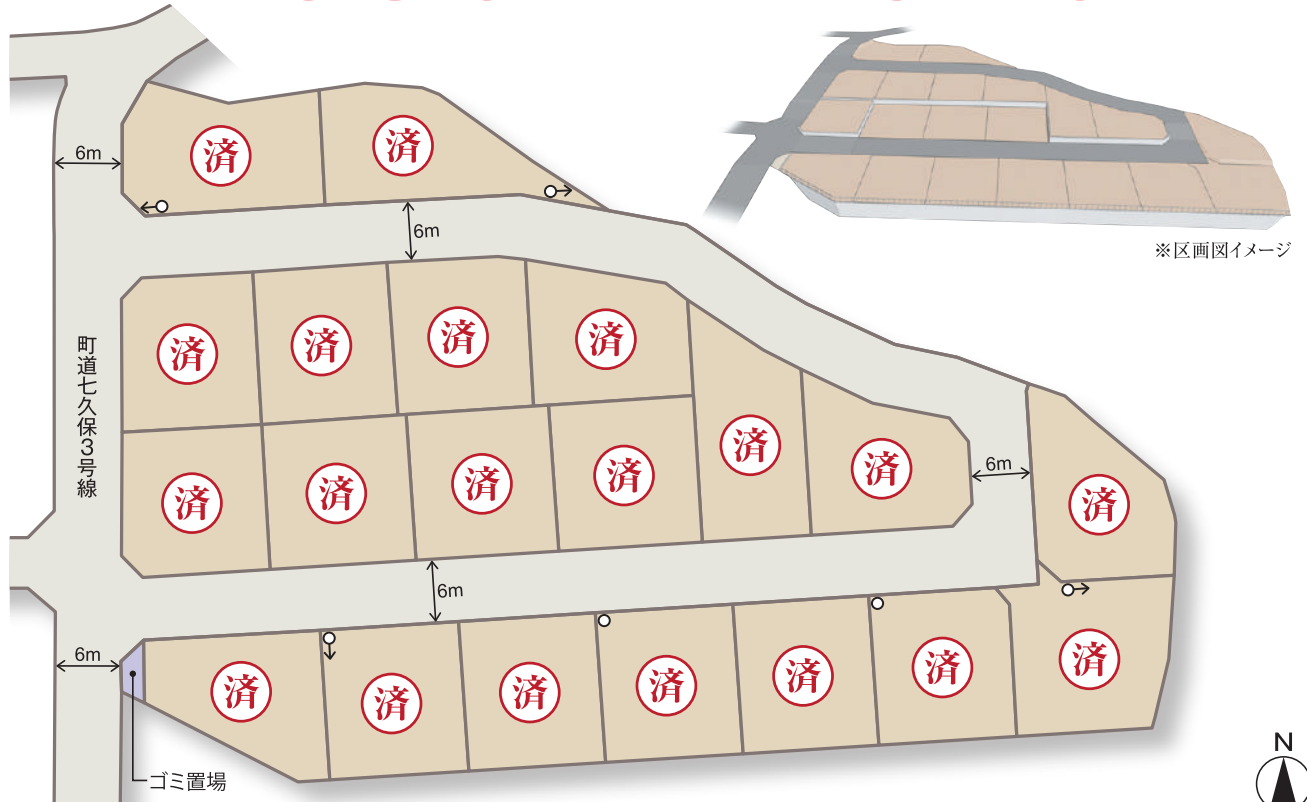

PARK TOWN

パークタウン

紫波中央Ⅳ

南斜面を生かした
 ⇒日当たり良好7区画
 ⇒南面道路8区画
 オガール(街)と田園の眺望が開けるまち。

販売価格 650^[1区画]万円台 ~ 920^[1区画]万円台

[パークタウン紫波中央Ⅳ分譲概要]
 ●所在地／紫波郡紫波町日詰字七久保73番1 ●交通／JR東北本線「紫波中央駅」徒歩12分 ●総区画数／20区画 ●開発総面積／5,333.59㎡
 ●地目／宅地 ●用途地域／第1種住居地域 ●建ぺい率／60% ●容積率／200% ●開発行為許可番号／岩手県指令盛広土第10-722号(2018年9月5日) ●工事完了年月日／2019年6月30日 ●取引態様／売主：有限会社 サン不動産 ●販売代理／株式会社オールウェイズ壱番館 ●土地施設／道路：団地内道路6mアスファルト舗装、ゴミ集積所：1カ所、電気：東北電力、ガス：戸別プロパン、上下水道：公共上下水道 ●広告有効期限／令和2年5月31日

お問い合わせ **オールウェイズ壱番館** **フリーダイヤル** **0120-0120-64-1031**

PARK TOWN
パークタウン
紫波中央Ⅳ

充実の子育て環境。

地方の時代をリードする地産地消の町、
食の豊庫「紫波町」に暮らす。

— 宅地分譲・全20区画 —

官民協働でオガールプロジェクトを推進する「紫波町」。文化とスポーツはもとより子育てや各種交流イベントがオガール各施設・周辺施設を舞台に展開されています。「パークタウン紫波中央Ⅳ」は、このオガールから徒歩10分の高台南斜面を開発した20区画の分譲団地です。日当たりのよいこの場所からは手軽に自然・文化・スポーツが満喫でき、これを背景に心身ともに健全ファミリーライフの実現が大いに期待できる自慢の立地と環境です。

- 文教施設**
- ▶ 紫波町立日詰小学校……1,590m【徒歩20分】
 - ▶ 紫波町立紫波第一中学校……1,780m【徒歩23分】
 - ▶ オガール保育園……820m【徒歩11分】
 - ▶ 日詰幼稚園……1,650m【徒歩21分】
 - ▶ 岩手県立紫波総合高等学校……450m【徒歩6分】
- 公共施設・金融機関・病院**
- ▶ 紫波町役場……760m【徒歩10分】
 - ▶ JR東北本線「紫波中央」駅……960m【徒歩12分】
 - ▶ 日詰西近隣公園 アクアボール……370m【徒歩5分】
 - ▶ 岩手銀行紫波支店……1,840m【徒歩23分】
 - ▶ 東北銀行紫波支店……1,870m【徒歩24分】
 - ▶ 北日本銀行紫波支店……1,890m【徒歩24分】
 - ▶ 盛岡信用金庫紫波支店……2,000m【徒歩25分】
 - ▶ 紫波郵便局……1,880m【徒歩24分】
 - ▶ 渡辺内科医院……1,610m【徒歩21分】
 - ▶ 渡辺歯科医院……1,620m【徒歩21分】
- ショッピング**
- ▶ ユニバース紫波店……1,020m【徒歩13分】
 - ▶ 西松屋チェーンアカロスアザ紫波店……1,130m【徒歩15分】
 - ▶ 盛岡南ショッピングセンターNACS……1,960m【徒歩25分】

- オガールエリア**
- 子育て関連施設**
- ▶ オガール保育園……820m【徒歩11分】
 - ▶ 紫波中央小児科・病児保育室……870m【徒歩11分】
 - ▶ 紫波町子育て応援センターしっかっせ……900m【徒歩12分】
 - ▶ M進 紫波校(進学塾)……850m【徒歩11分】
- 文化・スポーツ施設**
- ▶ サン・ビレッジ紫波……850m【徒歩11分】
 - ▶ 岩手県フットボールセンター……880m【徒歩11分】
 - ▶ オガールアリーナ(バレーボール専用コート)……790m【徒歩10分】
 - ▶ クライミングウォール……830m【徒歩11分】
 - ▶ 紫波町図書館……900m【徒歩12分】
 - ▶ 紫波町情報交流館……900m【徒歩12分】
- ショッピング・その他**
- ▶ 紫波マルシェ(産直)……830m【徒歩11分】
 - ▶ 紫波中央眼科……900m【徒歩12分】
 - ▶ 紫波中央歯科……930m【徒歩12分】
 - ▶ ファミリーマートオガール紫波店……900m【徒歩12分】
 - ▶ The BAKER(ベーカリー&カフェ)……810m【徒歩11分】
- ※徒歩時間は80mを1分として端数切上